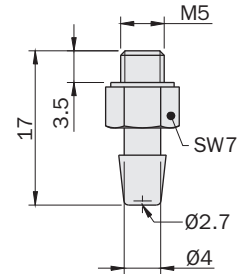

Nippli

- Adatti alle ventose tipo VP.
- Filetto M5 maschio.

Nipples

- Suit VP suction cups.
- M5 male thread.

	AVP.3107031	AVP.3107030
Peso Weight	3 g	4 g

Esempio / Example

AVP.3107031

VP.3150114S