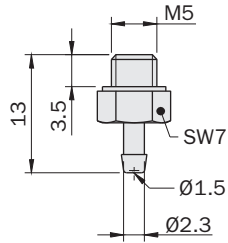

Nippli

- Adatti alle ventose tipo VP.
- Filetto M5 maschio.

Nipples

- Suit VP suction cups.
- M5 male thread.

	AVP.3107031	AVP.3107030
Peso Weight	3 g	4 g

Esempio / Example

AVP.3107031

VP.3150114S

AVP.3107030

VP.3150117S

AVP.3107030

VP.3150101