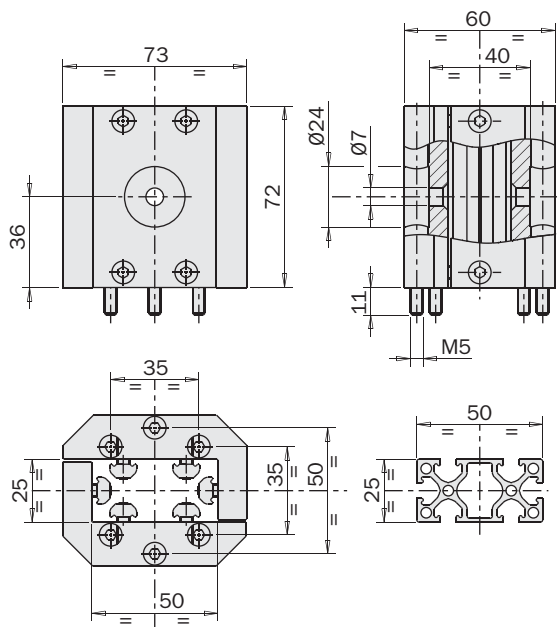

Interfaccia per braccio a sbalzo

(kit completo di viti)

NEW

MFI-A254

Peso / Weight 680g

Prezzo / Price

FIRST ANGLE PROJECTION

Interface for square profile/Quick Changer

(kit with screws)

NEW

MFI-A255

Peso / Weight 1300g

Prezzo / Price

Esempio di utilizzo / Application example