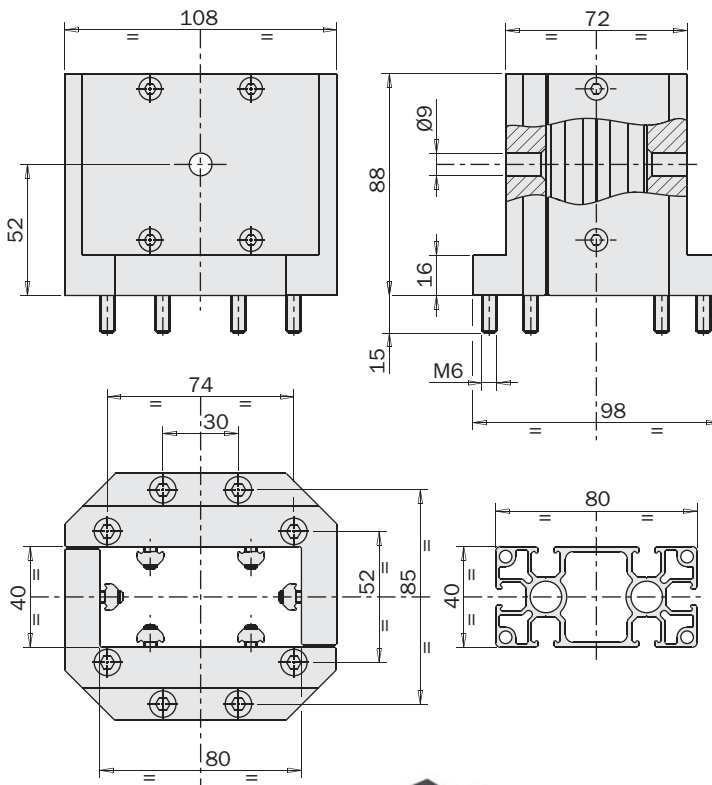

Interfaccia per braccio a sbalzo

(kit completo di viti)

NEW

MFI-A254

Peso / Weight 680g

Prezzo / Price

FIRST ANGLE PROJECTION

Interface for square profile/Quick Changer

(kit with screws)

NEW

MFI-A255

Peso / Weight 1300g

Prezzo / Price

Esempio di utilizzo / Application example