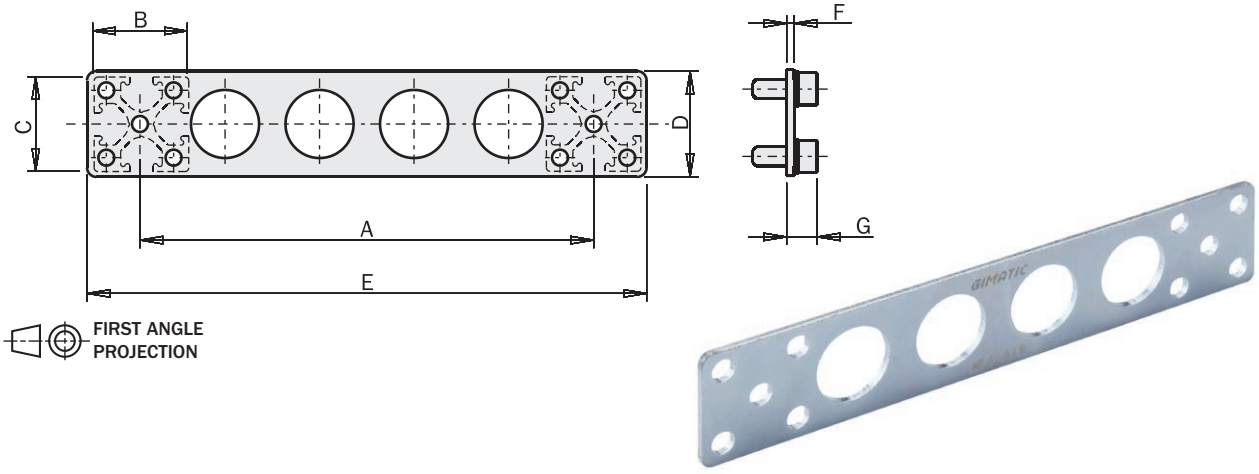

Flat straight connector

(kit with screws)

	MFI-A101	MFI-A19	MFI-A201	MFI-A100	MFI-A20	MFI-A202
A [mm]	76	120	130	76	120	130
B [mm]	25	25	25	25	25	25
C [mm]	25	25	25	50	50	50
D [mm]	28	28	28	53	53	53
E [mm]	104	148	158	104	148	158
F [mm]	2	2	2	2	2	2
G [mm]	8	8	8	8	8	8
EMF-...	EMF-2525	EMF-2525	EMF-2525	EMF-5025	EMF-5025	EMF-5025
Weight	50 g	60 g	65 g	75 g	100 g	110 g