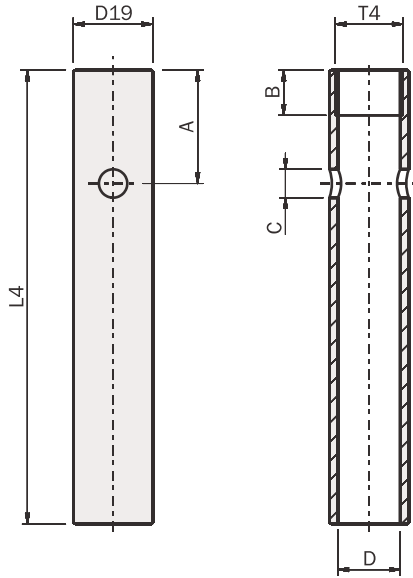

Tubo di prolunga

Extension tube

	OF14L80	OF20L100	OF30L120
A [mm]	20	25	30
B [mm]	8	12	14
C [mm]	Ø5	Ø6	Ø8
D [mm]	Ø11	Ø16	Ø25
D19 [mm]	Ø14	Ø20	Ø30
L4 [mm]	80	100	120
T4	M12x1	M17x1	M27x1
Peso / Weight	10 g	30 g	65 g
Prezzo / Price			