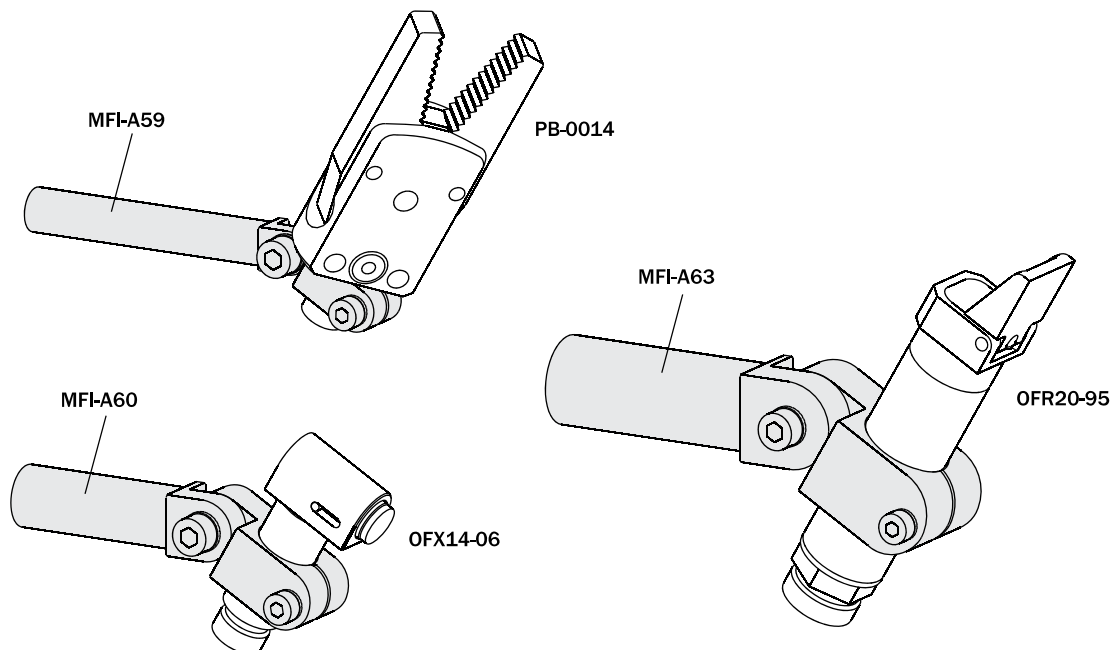

**Elbow arm**

(kit with screws)

	MFI-A59	MFI-A60	MFI-A61	MFI-A62	MFI-A63	MFI-A64	MFI-A65	MFI-A167	MFI-A168	MFI-A169
A [mm]	Ø10	Ø14	Ø14	Ø14	Ø20	Ø20	Ø20	Ø30	Ø30	Ø30
B [mm]	Ø10	Ø14	Ø14	Ø14	Ø20	Ø20	Ø20	Ø30	Ø30	Ø30
C [mm]	10	14	14	14	20	20	20	30	30	30
D [mm]	60	40	80	120	50	100	150	80	140	200
E [mm]	13	16	16	16	19	19	19	27	27	27
F [mm]	93	82	122	162	104	154	204	160	220	280
G [mm]	12.5	16.5	16.5	16.5	22.5	22.5	22.5	34.8	34.8	34.8
Weight	20 g	32 g	42 g	50 g	70 g	90 g	120 g	235 g	300 g	360 g
Price	\$18.45	\$29.95	\$31.10	\$32.40	\$36.29	\$37.58	\$38.66	\$42.25	\$43.45	\$44.20

FIRST ANGLE PROJECTION

**Application example**

**Heavy duty elbow arm**

(kit with screws)

		MFI-A195	MFI-A199	MFI-A200	MFI-A196	MFI-A197	MFI-A198
A	[mm]	Ø20	Ø20	Ø20	Ø30	Ø30	Ø30
B	[mm]	Ø20	Ø20	Ø20	Ø30	Ø30	Ø30
C	[mm]	25	25	25	35	35	35
D	[mm]	50	100	150	80	140	200
E	[mm]	19.5	19.5	19.5	27.3	27.3	27.3
F	[mm]	113.5	163.5	213.5	168.5	228.5	288.5
G	[mm]	28.7	28.7	28.7	40.7	40.7	40.7
Weight		95 g	115 g	130 g	330 g	380 g	435 g
Price		\$54.00	\$55.00	\$56.00	\$66.00	\$67.00	\$68.00