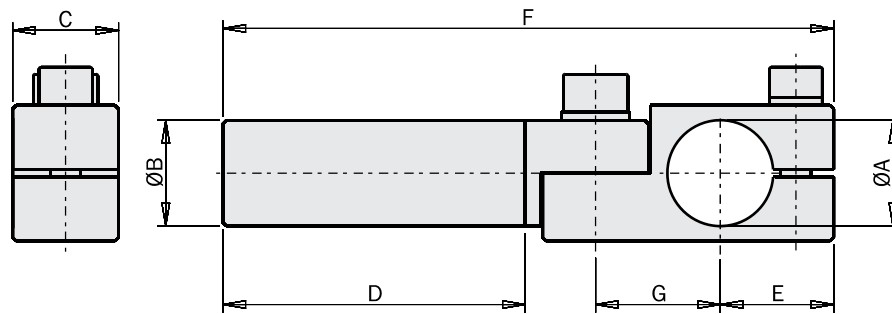

**Elbow arm**

(kit with screws)

	MFI-A59	MFI-A60	MFI-A61	MFI-A62	MFI-A63	MFI-A64	MFI-A65	MFI-A167	MFI-A168	MFI-A169
A [mm]	Ø10	Ø14	Ø14	Ø14	Ø20	Ø20	Ø20	Ø30	Ø30	Ø30
B [mm]	Ø10	Ø14	Ø14	Ø14	Ø20	Ø20	Ø20	Ø30	Ø30	Ø30
C [mm]	10	14	14	14	20	20	20	30	30	30
D [mm]	60	40	80	120	50	100	150	80	140	200
E [mm]	13	16	16	16	19	19	19	27	27	27
F [mm]	93	82	122	162	104	154	204	160	220	280
G [mm]	12.5	16.5	16.5	16.5	22.5	22.5	22.5	34.8	34.8	34.8
Weight	20 g	32 g	42 g	50 g	70 g	90 g	120 g	235 g	300 g	360 g
Price	\$18.45	\$29.95	\$31.10	\$32.40	\$36.29	\$37.58	\$38.66	\$42.25	\$43.45	\$44.20

FIRST ANGLE PROJECTION

**Application example**

**Heavy duty elbow arm**

(kit with screws)

		MFI-A195	MFI-A199	MFI-A200	MFI-A196	MFI-A197	MFI-A198
A	[mm]	Ø20	Ø20	Ø20	Ø30	Ø30	Ø30
B	[mm]	Ø20	Ø20	Ø20	Ø30	Ø30	Ø30
C	[mm]	25	25	25	35	35	35
D	[mm]	50	100	150	80	140	200
E	[mm]	19.5	19.5	19.5	27.3	27.3	27.3
F	[mm]	113.5	163.5	213.5	168.5	228.5	288.5
G	[mm]	28.7	28.7	28.7	40.7	40.7	40.7
Weight		95 g	115 g	130 g	330 g	380 g	435 g
Price		\$54.00	\$55.00	\$56.00	\$66.00	\$67.00	\$68.00