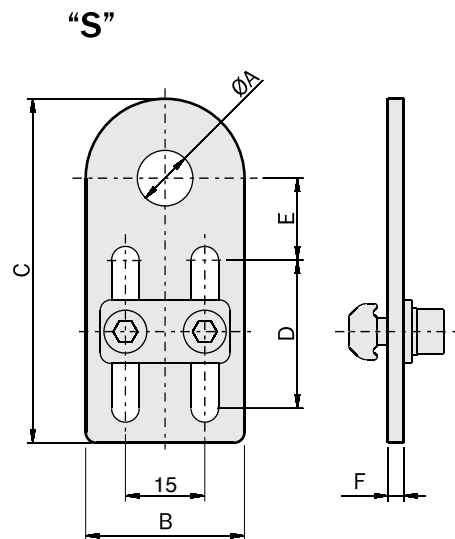

Mounting bracket

(kit with screws)

	Type	A [mm]	B [mm]	C [mm]	D [mm]	E [mm]	F [mm]	G [mm]	H [mm]	Weight	Price
MFI-A116	L	Ø10.5	30	100	40	42.5	3	20	38	60 g	\$8.86
MFI-A117	L	Ø12.5	30	100	40	42.5	3	20	38	60 g	\$8.86
MFI-A118	L	Ø14.5	30	100	40	42.5	3	24	38	60 g	\$8.86
MFI-A119	L	Ø16.5	30	100	40	42.5	3	30	-	65 g	\$8.86
MFI-A120	L	Ø20.5	30	100	40	42.5	3	30	-	60 g	\$8.86
MFI-A181	L	Ø22.5	30	100	40	42.5	5	35	26	105 g	\$17.69
MFI-A182	L	Ø25.5	30	100	40	42.5	5	35	26	100 g	\$17.69
MFI-A121	S	Ø10.5	30	65	28	15.5	3	-	-	45 g	\$7.99
MFI-A122	S	Ø12.5	30	65	28	15.5	3	-	-	45 g	\$7.99
MFI-A123	S	Ø14.5	30	65	28	15.5	3	-	-	45 g	\$7.99
MFI-A124	S	Ø16.5	30	65	28	15.5	3	-	-	45 g	\$7.99
MFI-A125	S	Ø20.5	30	65	28	15.5	3	-	-	40 g	\$7.99
MFI-A183	S	Ø22.5	30	70	28	17	5	35	26	75 g	\$17.69
MFI-A184	S	Ø25.5	30	70	28	17	5	35	26	70 g	\$17.69