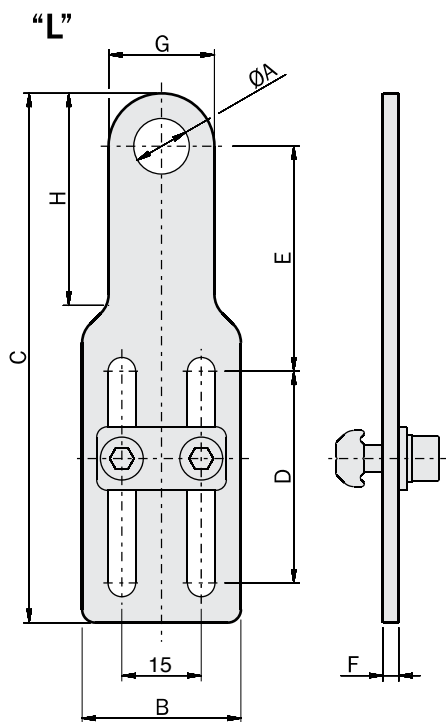

Mounting bracket

(kit with screws)

	Type	A [mm]	B [mm]	C [mm]	D [mm]	E [mm]	F [mm]	G [mm]	H [mm]	Weight	Price
MFI-A116	L	Ø10.5	30	100	40	42.5	3	20	38	60 g	\$8.86
MFI-A117	L	Ø12.5	30	100	40	42.5	3	20	38	60 g	\$8.86
MFI-A118	L	Ø14.5	30	100	40	42.5	3	24	38	60 g	\$8.86
MFI-A119	L	Ø16.5	30	100	40	42.5	3	30	-	65 g	\$8.86
MFI-A120	L	Ø20.5	30	100	40	42.5	3	30	-	60 g	\$8.86
MFI-A181	L	Ø22.5	30	100	40	42.5	5	35	26	105 g	\$17.69
MFI-A182	L	Ø25.5	30	100	40	42.5	5	35	26	100 g	\$17.69
MFI-A121	S	Ø10.5	30	65	28	15.5	3	-	-	45 g	\$7.99
MFI-A122	S	Ø12.5	30	65	28	15.5	3	-	-	45 g	\$7.99
MFI-A123	S	Ø14.5	30	65	28	15.5	3	-	-	45 g	\$7.99
MFI-A124	S	Ø16.5	30	65	28	15.5	3	-	-	45 g	\$7.99
MFI-A125	S	Ø20.5	30	65	28	15.5	3	-	-	40 g	\$7.99
MFI-A183	S	Ø22.5	30	70	28	17	5	35	26	75 g	\$17.69
MFI-A184	S	Ø25.5	30	70	28	17	5	35	26	70 g	\$17.69