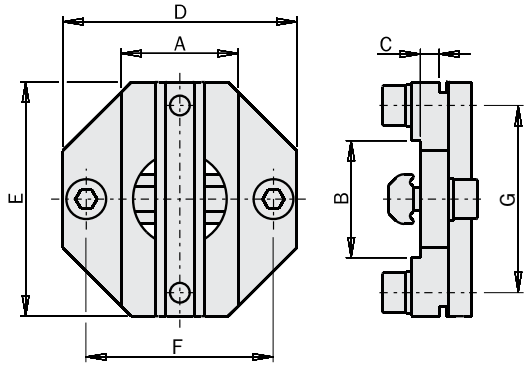

Cross mounting bracket for profiles

(kit with screws)

FIRST ANGLE PROJECTION

	MFI-A175	MFI-A265	MFI-A11	MFI-A12	MFI-A13	MFI-A29	MFI-A30	MFI-A31	MFI-A32	MFI-A33
A [mm]	18	18	25	50	25	40	80	40	25	25
B [mm]	18	25	25	50	50	40	80	80	80	40
C [mm]	2	4	4	4	4	4	4	4	4	4
D [mm]	38	38	45	70	45	60	100	60	45	45
E [mm]	38	45	45	70	70	60	100	100	100	60
F [mm]	28	35	35	60	35	50	90	50	35	35
G [mm]	28	35	35	60	60	50	90	90	90	50
EMF-1018	☑	☑	☐	☐	☐	☐	☐	☐	☐	☐
EMF-1818	☑	☑	☐	☐	☐	☐	☐	☐	☐	☐
EMF-2510	☐	☑	☑	☐	☑	☐	☐	☐	☑	☑
EMF-2518	☐	☑	☑	☐	☑	☐	☐	☐	☑	☑
EMF-2525	☐	☑	☑	☐	☑	☐	☐	☐	☑	☑
EMF-5025	☐	☑	☑	☑	☑	☐	☐	☐	☑	☑
EMF-4040	☐	☐	☐	☐	☐	☑	☐	☑	☐	☑
EMF-8040	☐	☐	☐	☐	☐	☑	☑	☑	☑	☑
Weight	40 g	60 g	75 g	170 g	155 g	85 g	255 g	175 g	140 g	75 g
Price	\$21.08	\$25.00	\$22.68	\$28.22	\$25.30	\$25.30	\$31.61	\$27.62	\$26.66	\$24.31