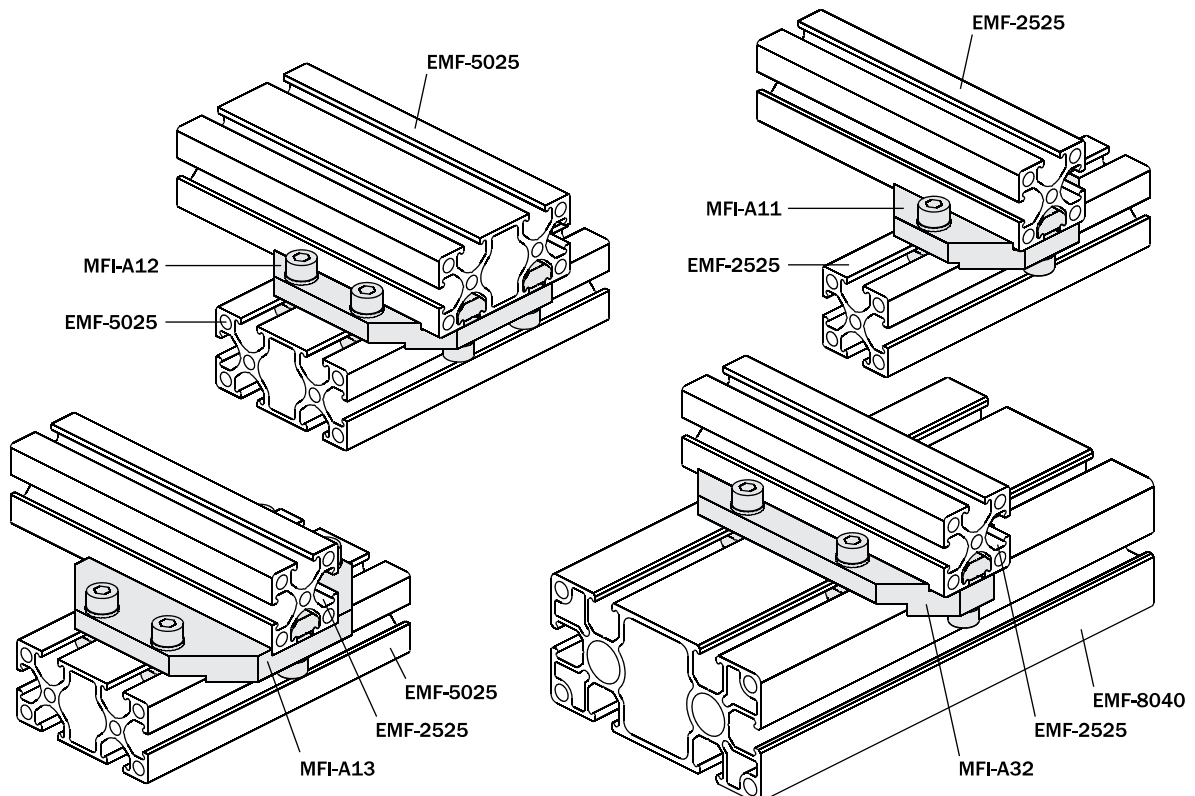

Application example