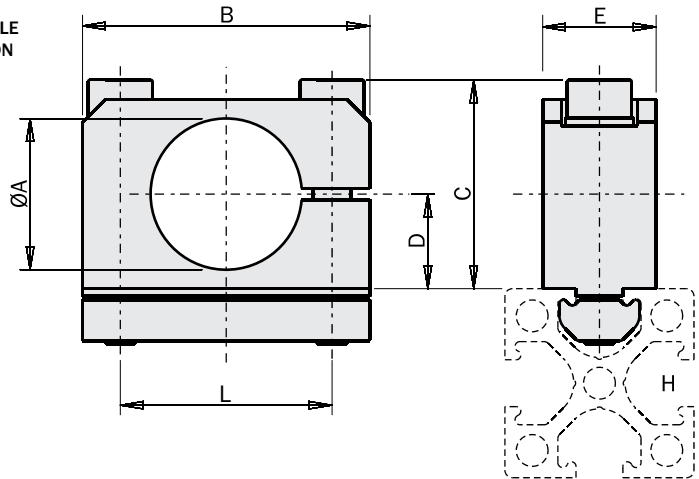

**Cross (round) joint connector**

(kit with screws)

	MFI-A156	MFI-A37	MFI-A38	MFI-A39	MFI-A178
A [mm]	Ø10	Ø14	Ø20	Ø30	Ø50
B [mm]	25	32	38	50	70
C [mm]	18.5	23	28	34	56
D [mm]	7	9	12.5	17	28
E [mm]	10	12	15	20	25
	EMF-1018	-	-	-	-
	EMF-1818	-	-	-	-
	EMF-2510	EMF-2510	-	-	-
	EMF-2518	EMF-2518	-	-	-
	EMF-2525	EMF-2525	EMF-2525	EMF-2525	EMF-2525
H	EMF-5025	EMF-5025	EMF-5025	EMF-5025	EMF-5025
	EMF-4040	EMF-4040	EMF-4040	EMF-4040	EMF-4040
	EMF-8040	EMF-8040	EMF-8040	EMF-8040	EMF-8040
	EMB-2017	-	-	-	-
	EMB-3026	EMB-3026	EMB-3026	EMB-3026	EMB-3026
	EMB-5045	EMB-5045	EMB-5045	EMB-5045	EMB-5045
L [mm]	17	22	28	40	60
Weight	15 g	32 g	45 g	75 g	150 g
Price	\$9.80	\$14.11	\$14.11	\$19.39	\$36.30

FIRST ANGLE PROJECTION

**Application example**