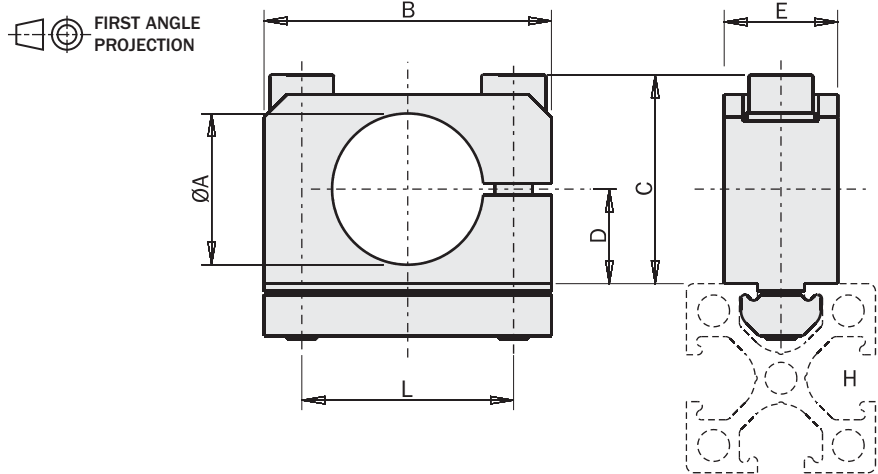

Cross (round) joint connector

(kit with screws)

		MFI-A156	MFI-A37	MFI-A38	MFI-A39	MFI-A178
A	[mm]	Ø10	Ø14	Ø20	Ø30	Ø50
B	[mm]	25	32	38	50	70
C	[mm]	18.5	23	28	34	56
D	[mm]	7	9	12.5	17	28
E	[mm]	10	12	15	20	25
		EMF-1018	-	-	-	-
		EMF-1818	-	-	-	-
		EMF-2510	EMF-2510	-	-	-
		EMF-2518	EMF-2518	-	-	-
		EMF-2525	EMF-2525	EMF-2525	EMF-2525	EMF-2525
H		EMF-5025	EMF-5025	EMF-5025	EMF-5025	EMF-5025
		EMF-4040	EMF-4040	EMF-4040	EMF-4040	EMF-4040
		EMF-8040	EMF-8040	EMF-8040	EMF-8040	EMF-8040
		EMB-2017	-	-	-	-
		EMB-3026	EMB-3026	EMB-3026	EMB-3026	EMB-3026
		EMB-5045	EMB-5045	EMB-5045	EMB-5045	EMB-5045
L	[mm]	17	22	28	40	60
Weight		15 g	32 g	45 g	75 g	150 g